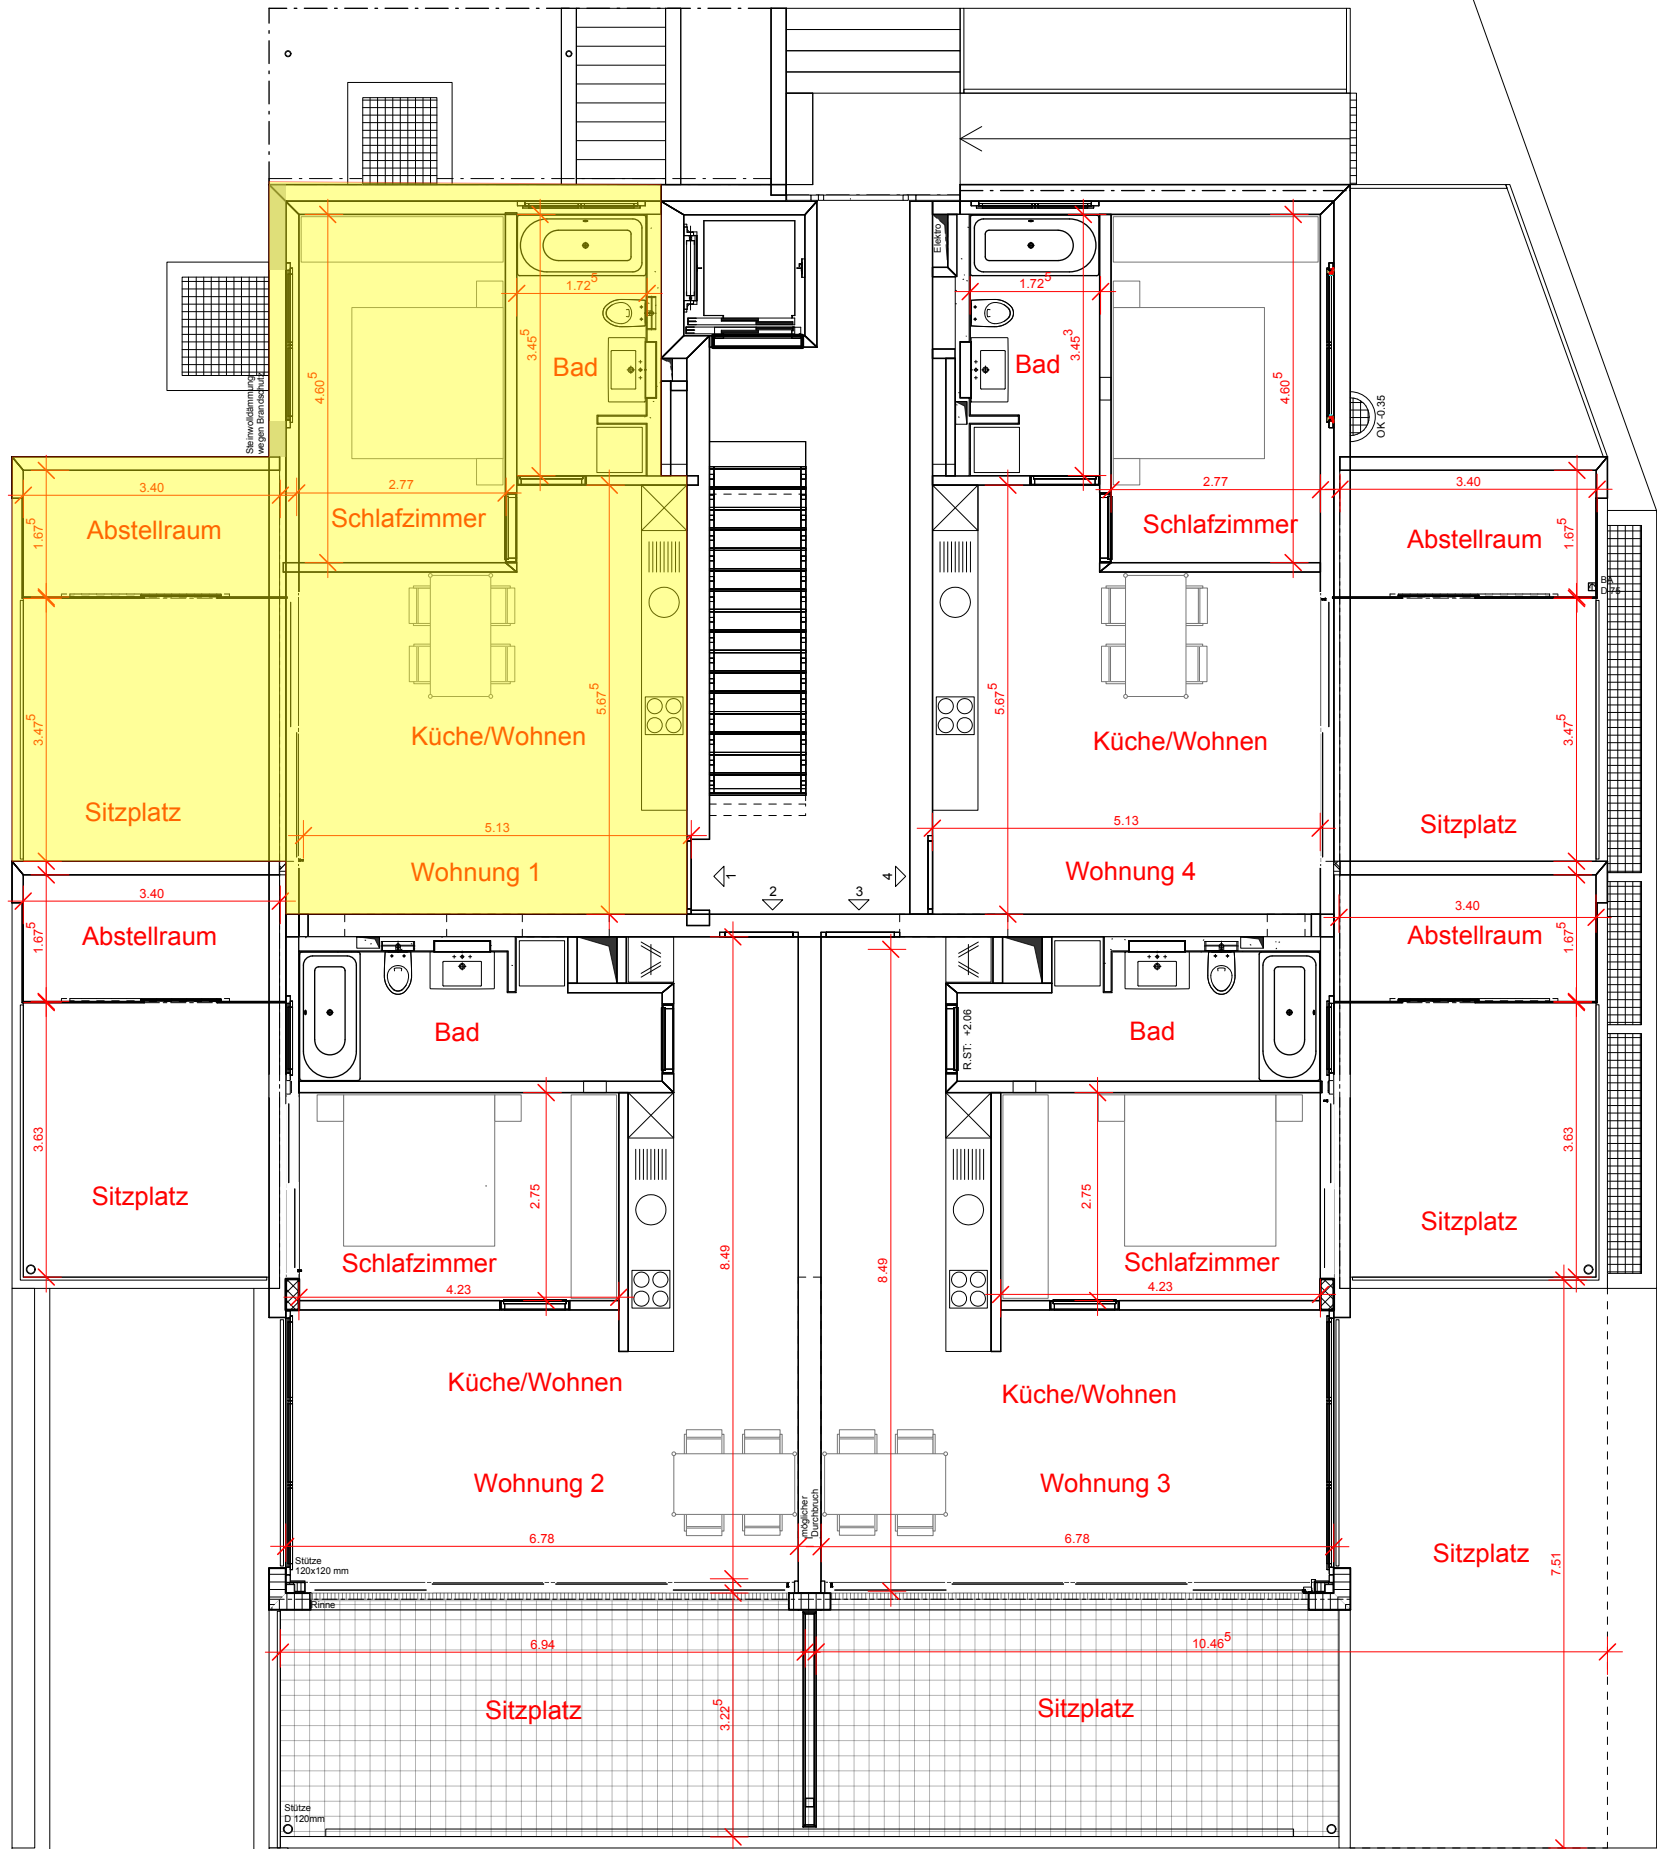

601d

bestehende Doppelgaragen

CONTAINER

BESUCHER PP

Steuerdämmung wegen Brandrisiko

OK-0.35

Stütze
120x120 mm

Stütze
120x120 mm

einseitiger
Dunkelgang