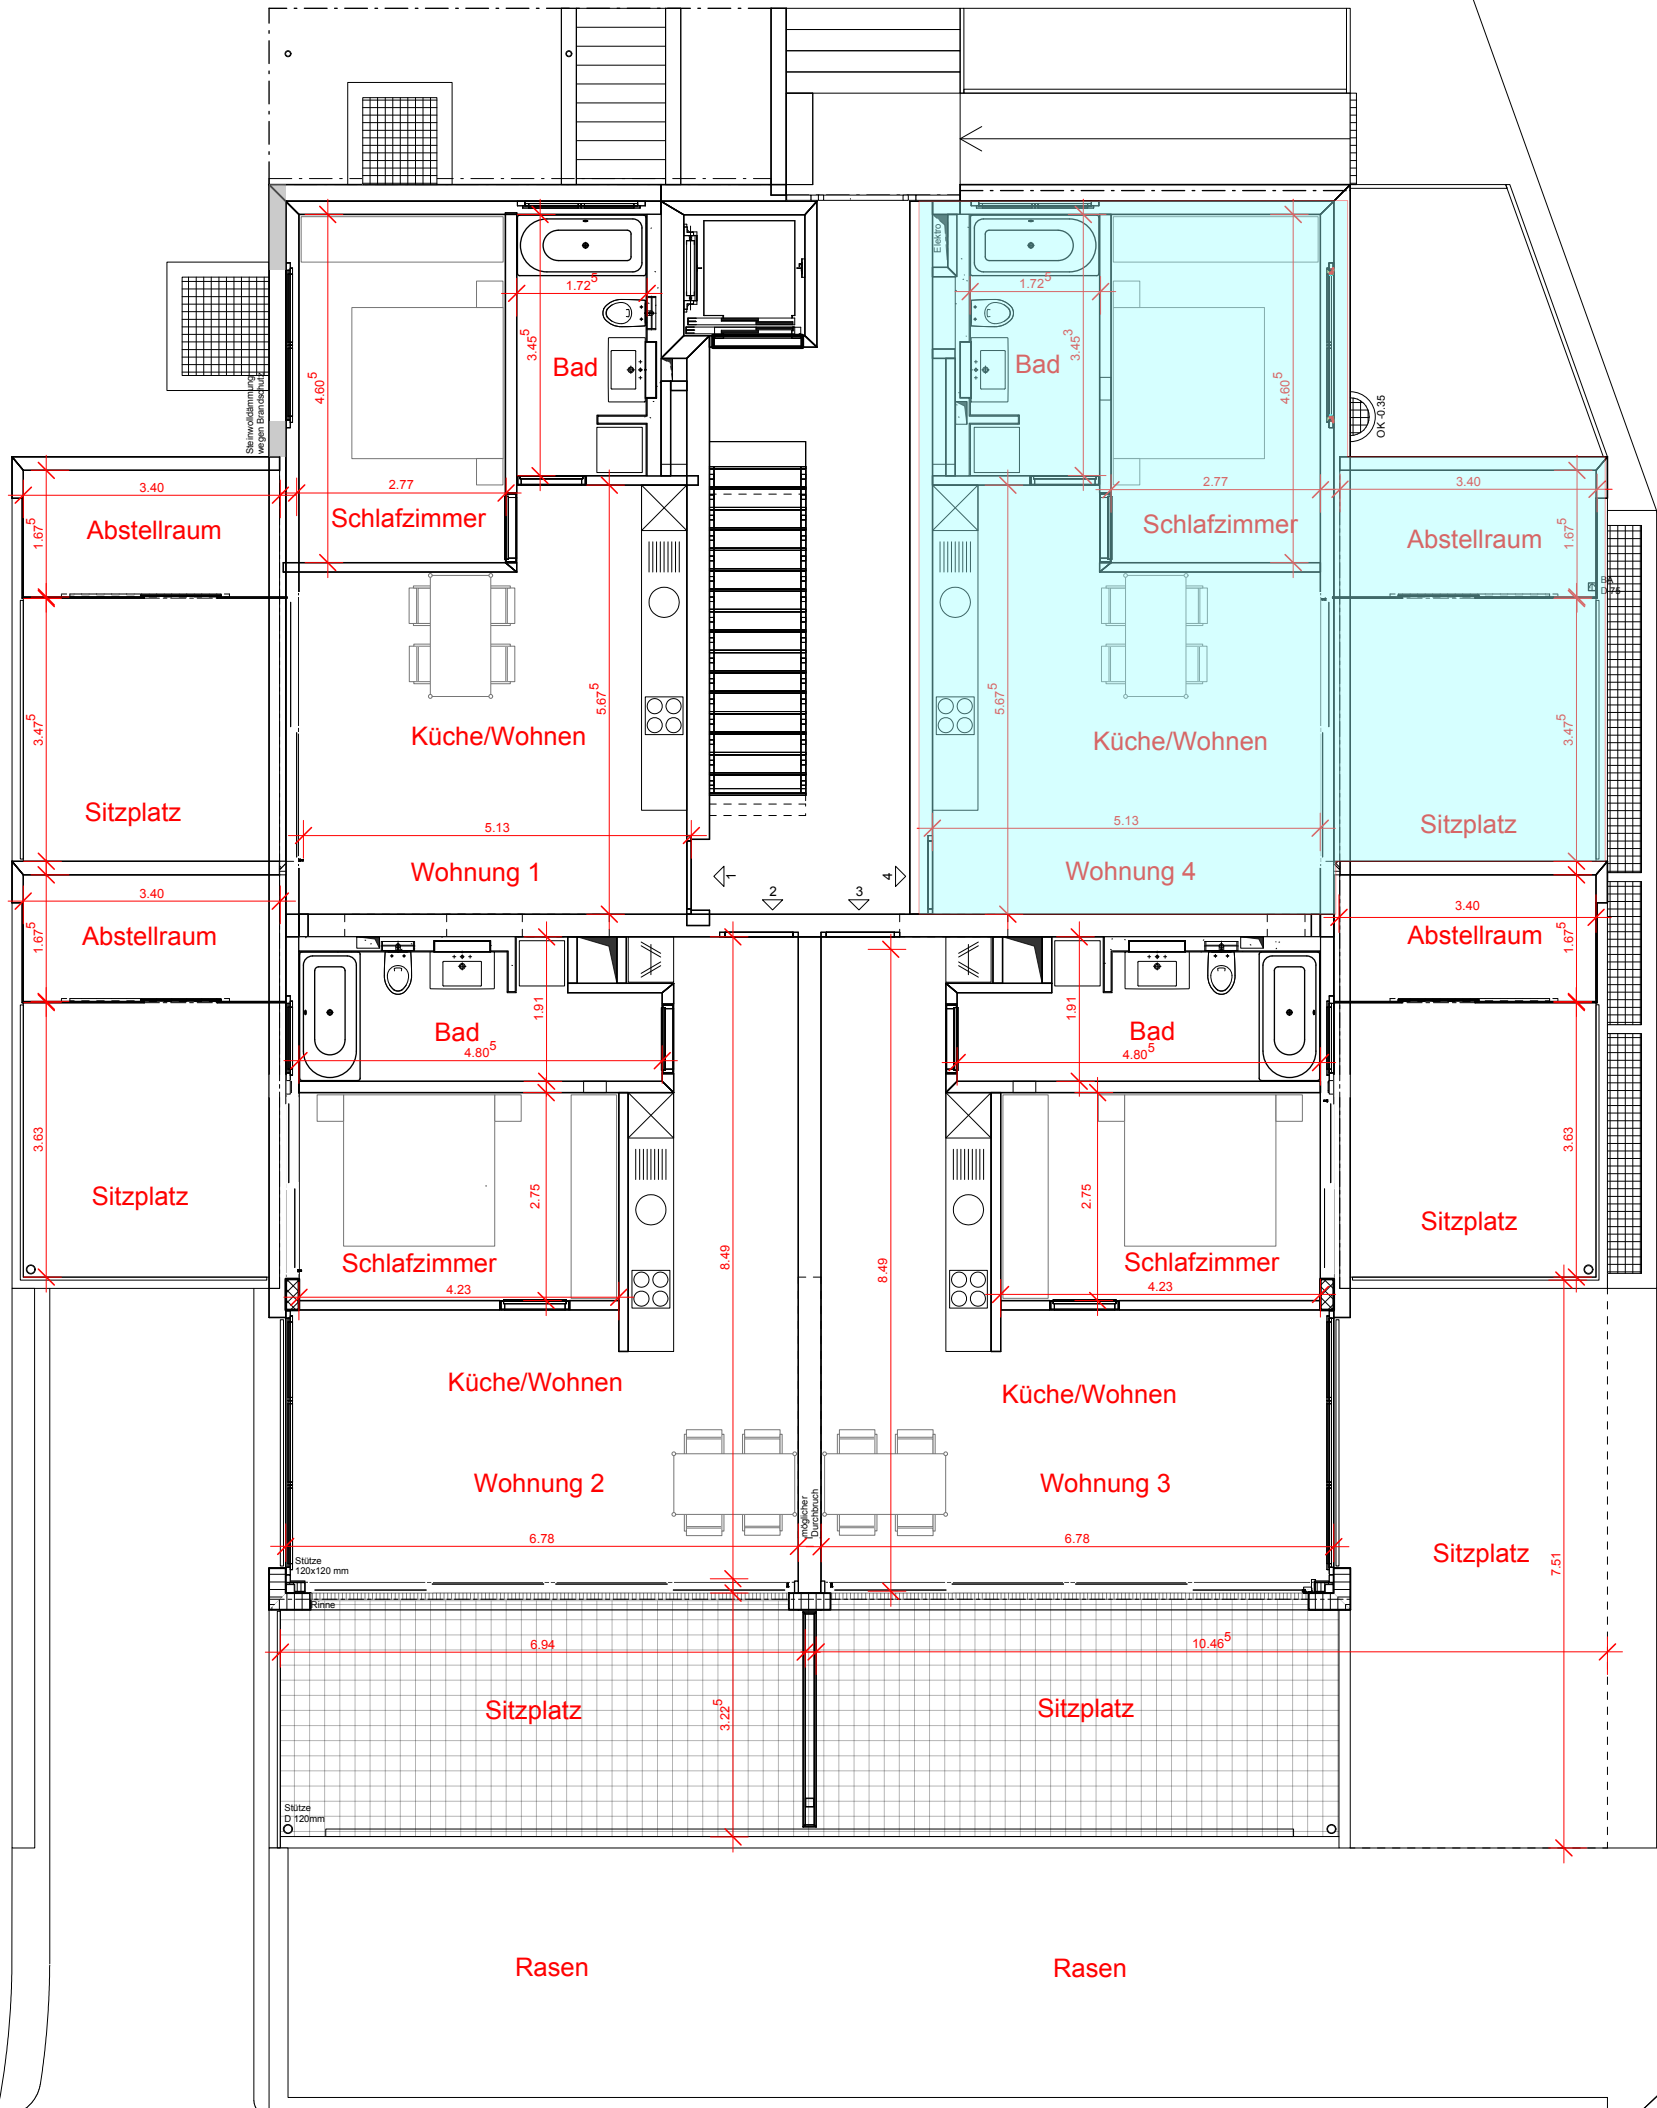

601d

bestehende Doppelgaragen

CONTAINER

BESUCHER PP

Rasen

Rasen

Stütze
D 120x120 mm

Stütze
D 120mm

Stütze
D 120mm

OK-0.35